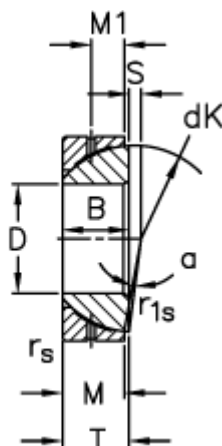

Varenummer: 03509160
 Beskrivelse: Fluro Ledleje GE 160SX

Mål

A	= 240 0 -0,030	rs, r1s min	= 3
B	= 51	S	= 20
D	= 160 0 -0,025	Statisk belastning C0 (kN)	= 4500
dK	= 225	T	= 51 +0,35 -0,70
Dynamisk belastning C (kN)	= 900	Vægt	= 9420
Kipvinkel	= 1		
M	= 49		
M1	= 22		